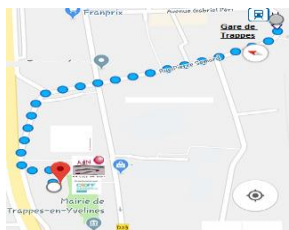

Les Permanences sur rendez-vous

☎ : 07.69.79.14.57

✉ : permanence.sociale@adn78.fr

L'Amicale du Nid du 78

Deux adresses :

(1) **CIDFF 78**

Place Rabelais

78280 Guyancourt :

Accueil sur rendez-vous

Mardi : 9h30-12h30 et 13h30-17h

Vendredi : 9h-12h30

Accès par le train U :
Gare de Saint Quentin

(2) **Alternative 78**

5 place de la République

78300 POISSY :

Accueil sur rendez-vous